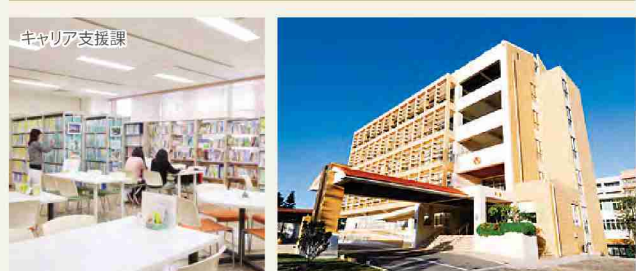

サブフロア/講義室/教員室/メインフロア/管理室/空手場/剣道場/柔道場/トレーニングルーム

※図書館の施設詳細はP121へ

部室/多目的室/部室/和室/管理人室

研究室/共同研究室等/CALL教室/語学ライブラリー/講義室/コンピュータ教室/自習室/視覚障害者用対面朗読室

ラウンジ/ホール/宿泊室/和室/喫茶室/学生食堂/文具/書店

研究室/講義室/健康相談室/福祉・ボランティア支援室/相談援助・介護技術等支援室/ペビールーム

本館 6F

会議室/総務課/役員室/経営広報役員室/管財課/会計課/環境安全対策課/キャリア支援課/学生課/学務課/入試センター/情報センター/国際交流センター

大講義室/心理相談室